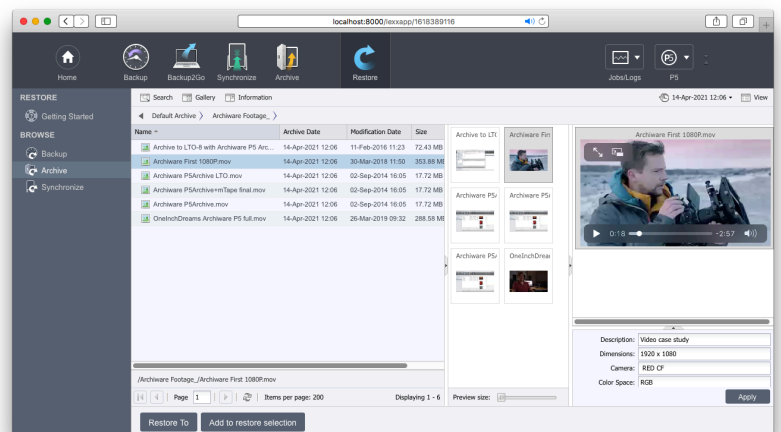

Optionen, Konfigurationen, Schnittstellen...

Wir helfen Ihnen gerne weiter:

www.hpe.com

www.archiware.com

sales@archiware.com